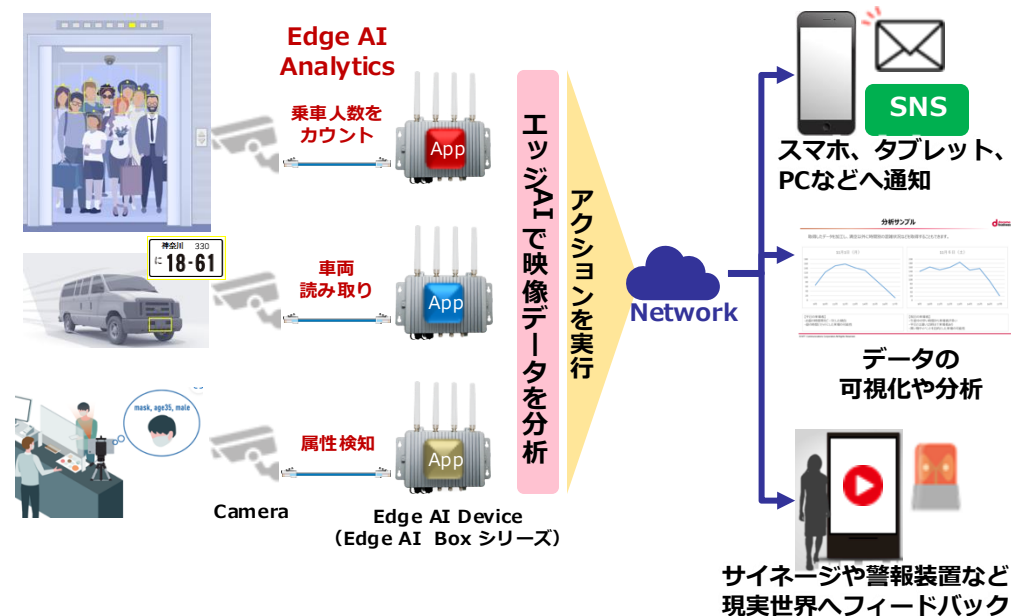

# 分類：バックオフィス

メーカー	ドコモビジネス
商品名	EDGEMATRIX®
参考価格 (本体価格)	設置工事費別途、車両検知のため屋外用のカメラやAIBox5台導入で約400万円～ ※ほかAIごとに利用料あり
初期導入費用	車両検知の場合 税抜 約150万円/台～ ※設置工事費別途
(参考) 月額費用	車両検知の場合 税抜 月額 約4万円/台～ ※2年分前払い可能 例：2年間利用で、96万円/台～
導入効果	混雑確認やシステム反映など運営の効率化により、1日8時間程度削減
導入事例URL	<a href="#">映像エッジAIプラットフォーム EDGEMATRIX®   ドコモビジネス   NTTコミュニケーションズ 法人のお客さま</a>

## 映像エッジAIプラットフォームEDGEMATRIX®

カメラ映像xAI活用により  
お客様への快適な環境の提供  
マーケティング施策への活用が可能になります

## ポイント

- 食事会場やラウンジ、入浴施設などの混雑状況をAIが自動で判断し、運営の効率化に貢献
- 人数や属性データによるマーケティング支援、ナンバープレートを活用した満空表示や来場者検知およびデータ分析侵入や転倒検知による安心安全などで利用可能
- AIによる解析データはお客様プラットフォームにも送信可能

問い合わせ先

株式会社ドコモビジネスソリューションズ

※こちらをクリックし、お問い合わせフォームよりお問い合わせください